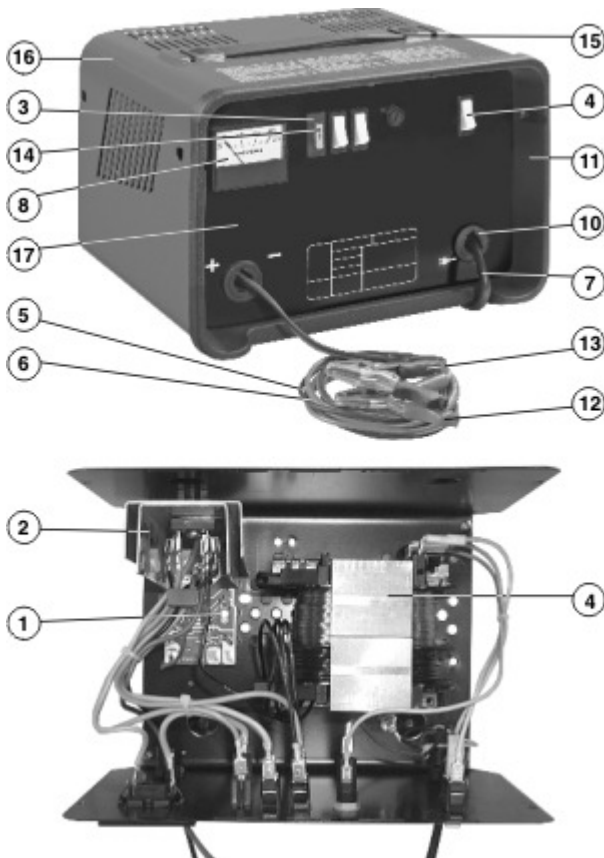

SPARE PARTS AUTOTRONIC 25 BOOST 230V 12-24V key 807540
[Print](#)
[Close](#)

AUTOTRONIC_25_BOOST_230V_12-24V ▾

Ref.	Description	Key
0	COLORADO 40R POSITIVE CLAMP 40A	712623
1	BUFFER PCB KIT	980730
2	RECTIFIER	116346
3	FUSEHOLDER KIT	990352
4	SWITCH	122400
5	WORK CABLE 2,5 MMQ 1,5 M	123985
6	POSITIVE CABLE 2,5 MMQ 1,5 M	123986
7	MAINS CABLE 3G0.75 1.5M SCHUKO PLUG	132085
8	AMMETER	152130
9	TRANSFORMER	169563
10	CABLE BUSHING	322138
11	FRAME	322665
13	COLORADO 40B WORK CLAMP 40A	712624
14	KIT 10 FUSES 20A	802257
15	KIT HANDLE	990340
16	COVER KIT	990939
17	FRONT PANEL KIT	981244
18	FUSE HOLDER	122159
19	FUSE	122437